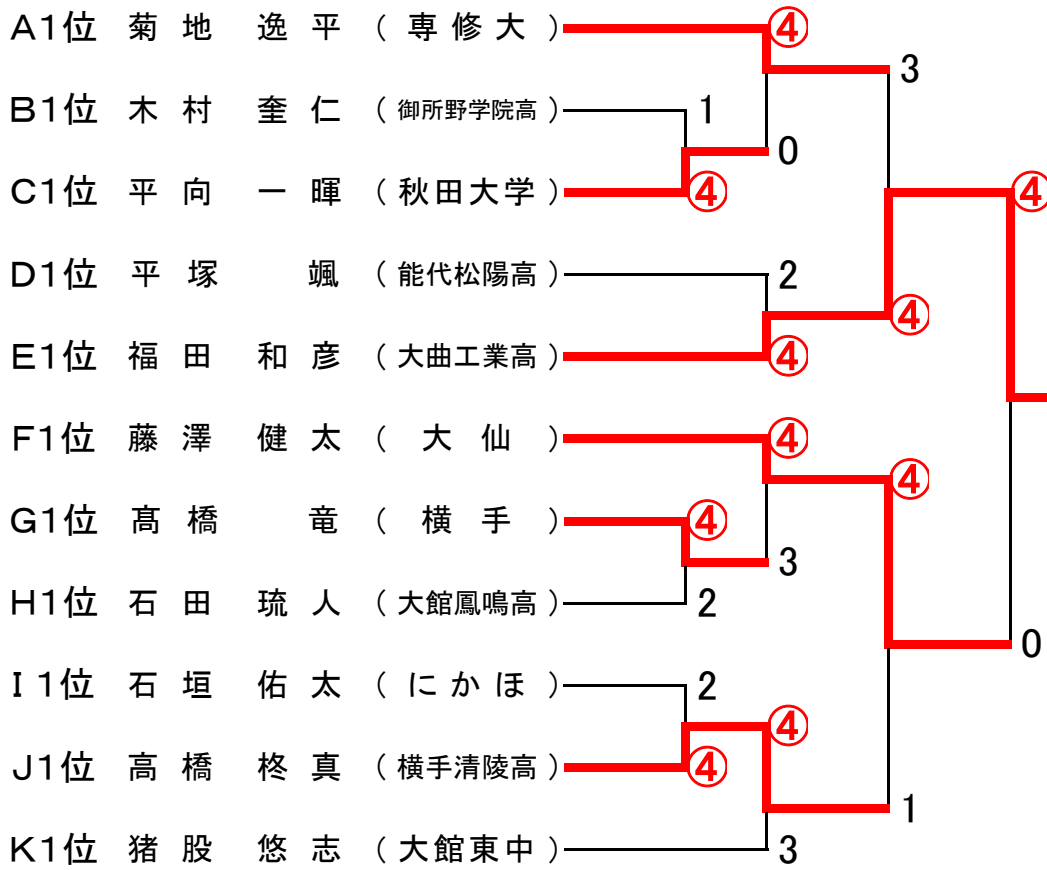

男子シングルス【決勝トーナメント】